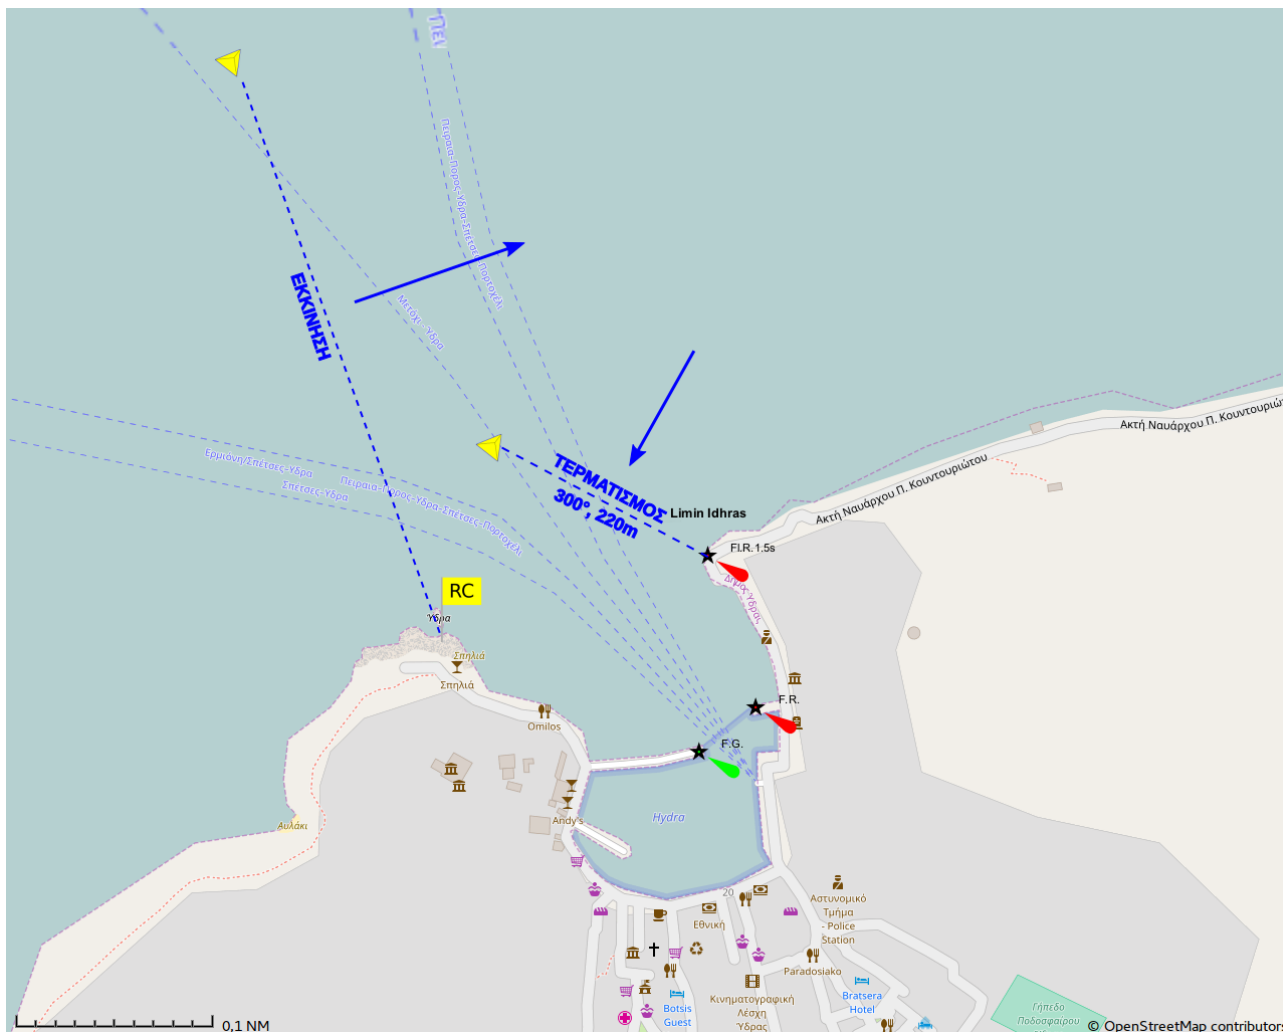

Διάγραμμα 1

Γραμμές Τερματισμού και Εκκίνησης στην Ύδρα
Start and Finish lines at Hydra

Αυτό το διάγραμμα είναι ενδεικτικό και δεν πρέπει να χρησιμοποιείται για πλοήγηση.
This chart should not be used for navigation